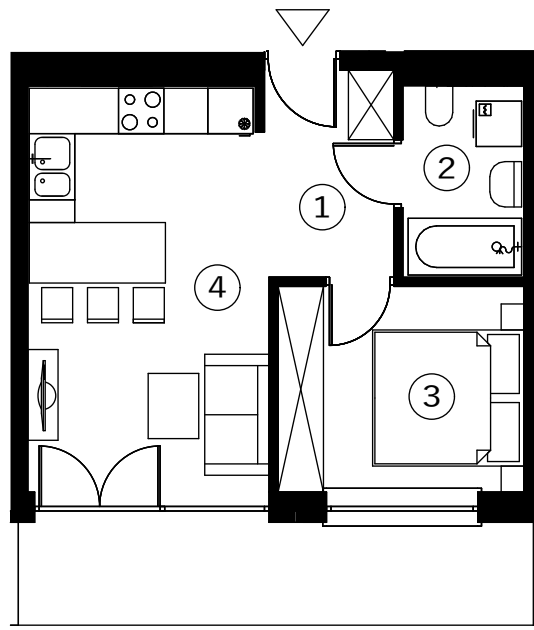

MIESZKANIE NR 14

33,86 m²

①	KOMUNIKACJA	4,57 m ²
②	ŁAZIENKA	3,93 m ²
③	POKÓJ	8,66 m ²
④	POKÓJ DZIENNY Z ANEKSEM KUCHENNYM	16,70 m ²

PIĘTRO I