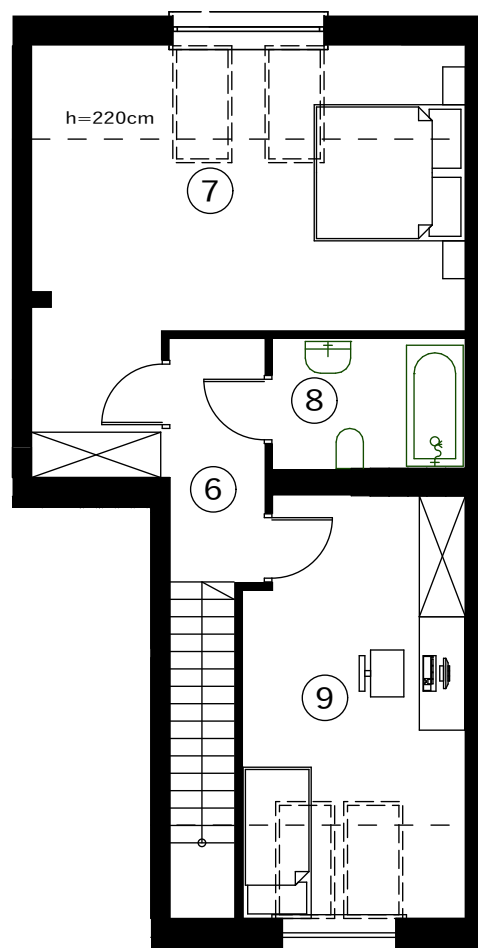

MIESZKANIE NR 16

95,51 m²

①	KOMUNIKACJA	8,27 m ²
②	POKÓJ	8,33 m ²
③	POKÓJ	10,16 m ²
④	ŁAZIENKA	3,95 m ²
⑤	POKÓJ DZIENNY Z ANEKSEM KUCHENNYM	21,67 m ²
⑥	KOMUNIKACJA	3,90 m ²
⑦	POKÓJ	21,14 m ² (POW. UŻYTK.)
⑧	ŁAZIENKA	4,22 m ²
⑨	POKÓJ	13,87 m ² (POW. UŻYTK.)

PIĘTRO II

PODDASZE