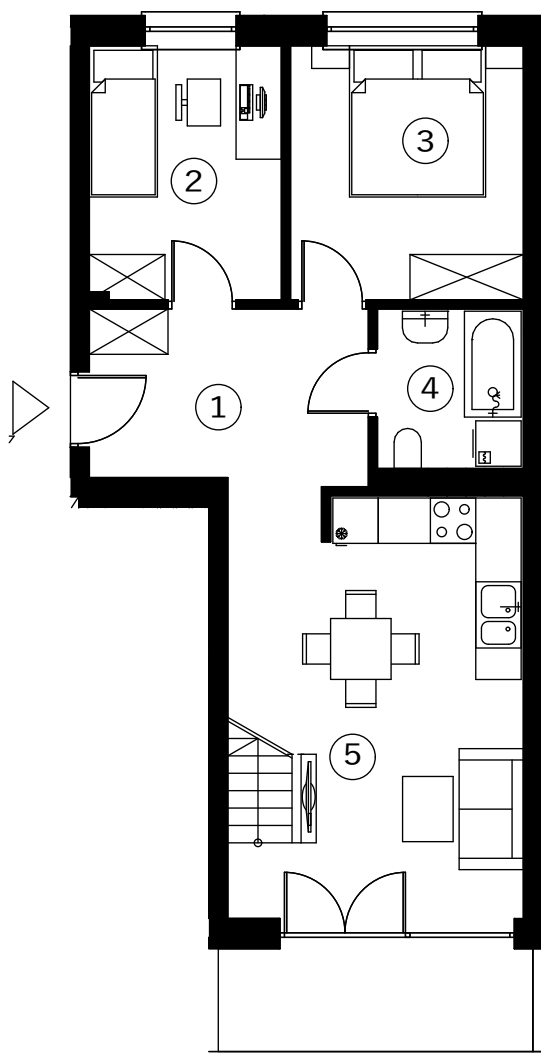

MIESZKANIE NR 16

95,51 m²

①	KOMUNIKACJA	8,27 m ²
②	POKÓJ	8,33 m ²
③	POKÓJ	10,16 m ²
④	ŁAZIENKA	3,95 m ²
⑤	POKÓJ DZIENNY Z ANEKSEM KUCHENNYM	21,67 m ²
⑥	KOMUNIKACJA	3,90 m ²
⑦	POKÓJ	21,14 m ² (POW. UŻYTK.)
⑧	ŁAZIENKA	4,22 m ²
⑨	POKÓJ	13,87 m ² (POW. UŻYTK.)

PIĘTRO II

PODDASZE