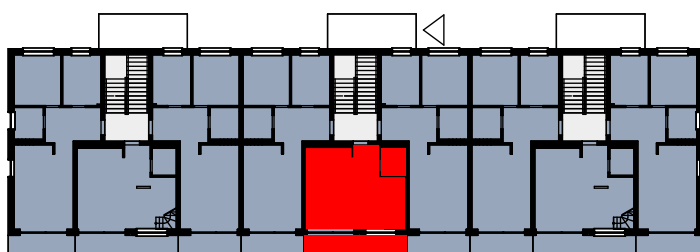

MIESZKANIE NR 17

62,11 m²

①	KOMUNIKACJA	3,58 m ²
②	ŁAZIENKA	2,78 m ²
③	POKÓJ DZIENNY Z ANEKSEM KUCHENNYM	26,08 m ²
④	KOMUNIKACJA	7,22 m ² (POW. UŻYTK.)
⑤	POKÓJ	12,57 m ² (POW. UŻYTK.)
⑥	GARDEROBA	5,33 m ²
⑦	ŁAZIENKA	4,55 m ²

PIĘTRO II

PODDASZE