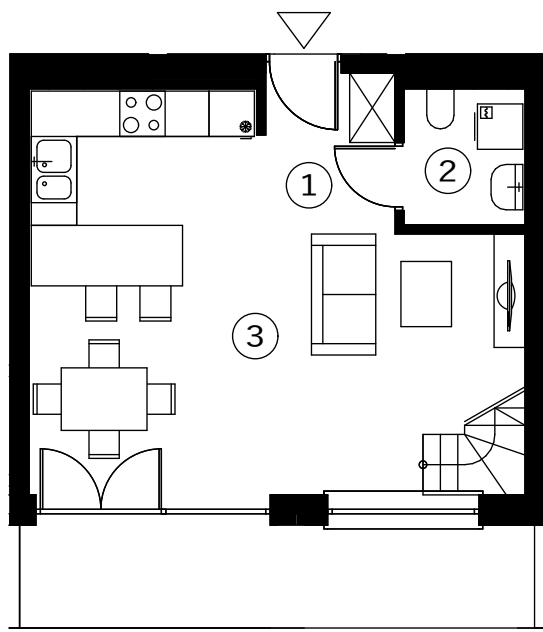

MIESZKANIE NR 17

62,11 m²

①	KOMUNIKACJA	3,58 m ²
②	ŁAZIENKA	2,78 m ²
③	POKÓJ DZIENNY Z ANEKSEM KUCHENNYM	26,08 m ²
④	KOMUNIKACJA	7,22 m ² (POW. UŻYTK.)
⑤	POKÓJ	12,57 m ² (POW. UŻYTK.)
⑥	GARDEROBA	5,33 m ²
⑦	ŁAZIENKA	4,55 m ²

PIĘTRO II

PODDASZE