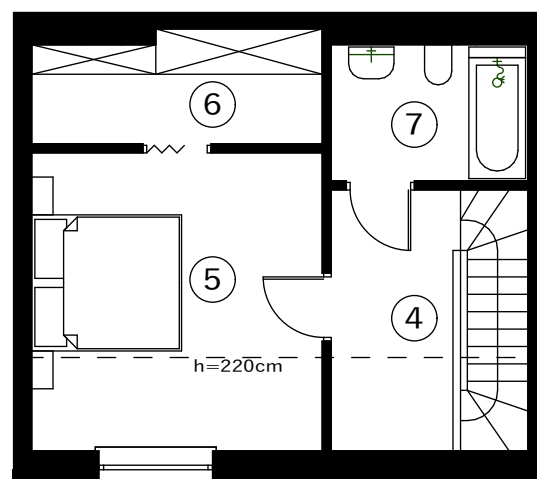

MIESZKANIE NR 17

62,11 m²

①	KOMUNIKACJA	3,58 m ²
②	ŁAZIENKA	2,78 m ²
③	POKÓJ DZIENNY Z ANEKSEM KUCHENNYM	26,08 m ²
④	KOMUNIKACJA	7,22 m ² (POW. UŻYTK.)
⑤	POKÓJ	12,57 m ² (POW. UŻYTK.)
⑥	GARDEROBA	5,33 m ²
⑦	ŁAZIENKA	4,55 m ²

PIĘTRO II

PODDASZE