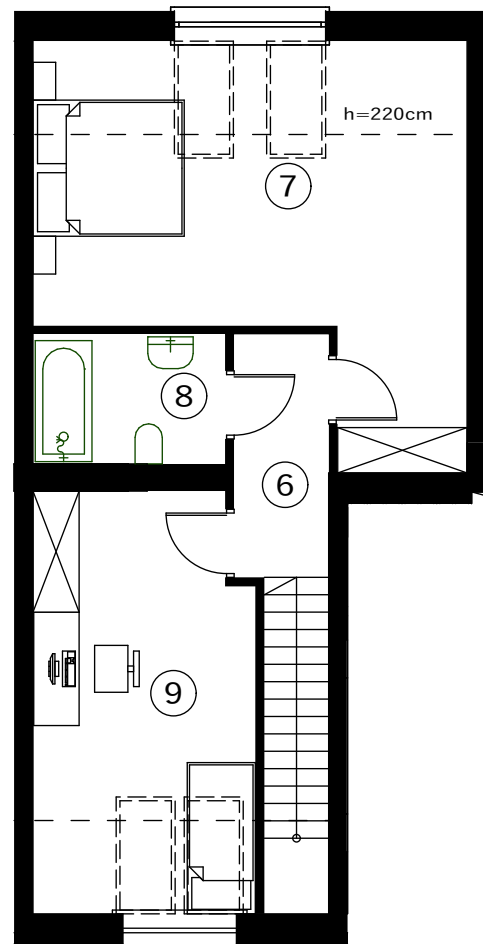

MIESZKANIE NR 18

95,54 m²

①	KOMUNIKACJA	8,27 m ²
②	POKÓJ	8,36 m ²
③	POKÓJ	10,16 m ²
④	ŁAZIENKA	3,95 m ²
⑤	POKÓJ DZIENNY Z ANEKSEM KUCHENNYM	21,67 m ²
⑥	KOMUNIKACJA	3,90 m ²
⑦	POKÓJ	21,14 m ² (POW. UŻYTK.)
⑧	ŁAZIENKA	4,22 m ²
⑨	POKÓJ	13,87 m ² (POW. UŻYTK.)

PIĘTRO II

PODDASZE