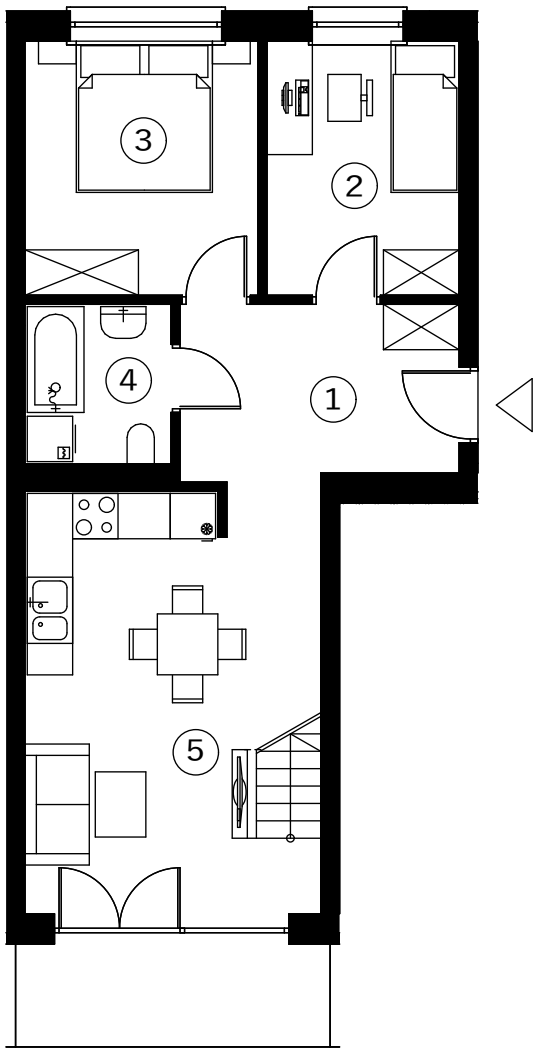

MIESZKANIE NR 18

95,54 m²

①	KOMUNIKACJA	8,27 m ²
②	POKÓJ	8,36 m ²
③	POKÓJ	10,16 m ²
④	ŁAZIENKA	3,95 m ²
⑤	POKÓJ DZIENNY Z ANEKSEM KUCHENNYM	21,67 m ²
⑥	KOMUNIKACJA	3,90 m ²
⑦	POKÓJ	21,14 m ² (POW. UŻYTK.)
⑧	ŁAZIENKA	4,22 m ²
⑨	POKÓJ	13,87 m ² (POW. UŻYTK.)

PIĘTRO II

PODDASZE