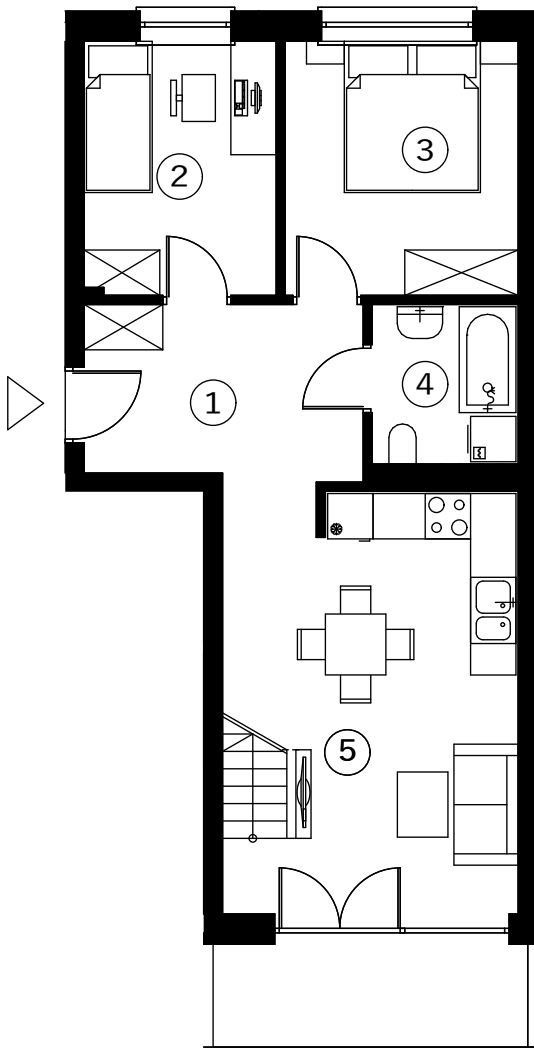

MIESZKANIE NR 25

95,45 m²

①	KOMUNIKACJA	8,27 m ²
②	POKÓJ	8,33 m ²
③	POKÓJ	10,16 m ²
④	ŁAZIENKA	3,95 m ²
⑤	POKÓJ DZIENNY Z ANEKSEM KUCHENNYM	21,67 m ²
⑥	KOMUNIKACJA	3,90 m ²
⑦	POKÓJ	21,08 m ² (POW. UŻYTK.)
⑧	ŁAZIENKA	4,22 m ²
⑨	POKÓJ	13,87 m ² (POW. UŻYTK.)

PIĘTRO II

PODDASZE