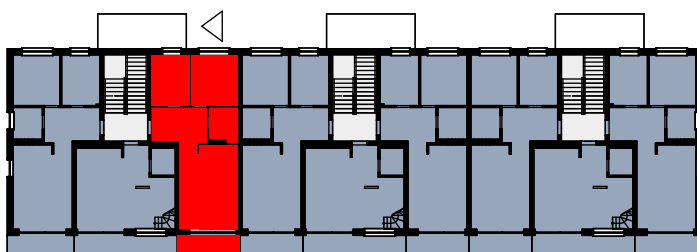

MIESZKANIE NR 25

95,45 m²

①	KOMUNIKACJA	8,27 m ²
②	POKÓJ	8,33 m ²
③	POKÓJ	10,16 m ²
④	ŁAZIENKA	3,95 m ²
⑤	POKÓJ DZIENNY Z ANEKSEM KUCHENNYM	21,67 m ²
⑥	KOMUNIKACJA	3,90 m ²
⑦	POKÓJ	21,08 m ² (POW. UŻYTK.)
⑧	ŁAZIENKA	4,22 m ²
⑨	POKÓJ	13,87 m ² (POW. UŻYTK.)

PIĘTRO II

PODDASZE