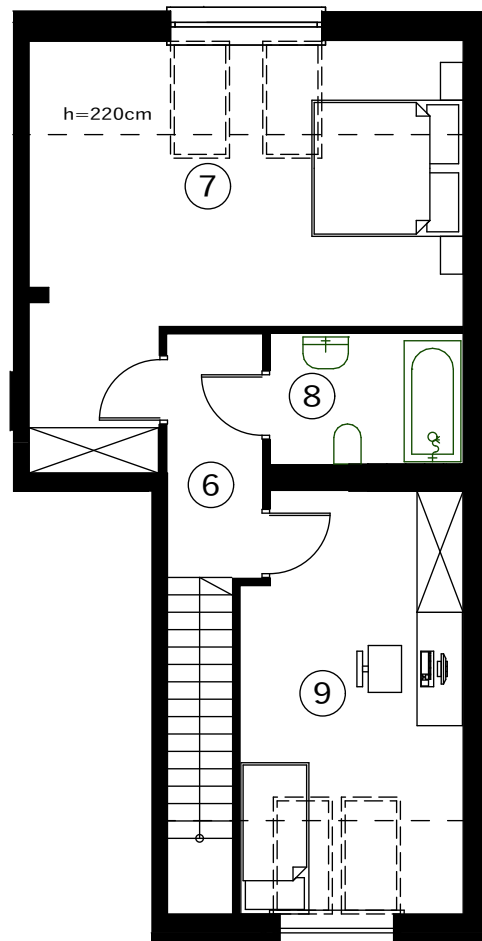

MIESZKANIE NR 25

95,45 m²

①	KOMUNIKACJA	8,27 m ²
②	POKÓJ	8,33 m ²
③	POKÓJ	10,16 m ²
④	ŁAZIENKA	3,95 m ²
⑤	POKÓJ DZIENNY Z ANEKSEM KUCHENNYM	21,67 m ²
⑥	KOMUNIKACJA	3,90 m ²
⑦	POKÓJ	21,08 m ² (POW. UŻYTK.)
⑧	ŁAZIENKA	4,22 m ²
⑨	POKÓJ	13,87 m ² (POW. UŻYTK.)

PIĘTRO II

PODDASZE